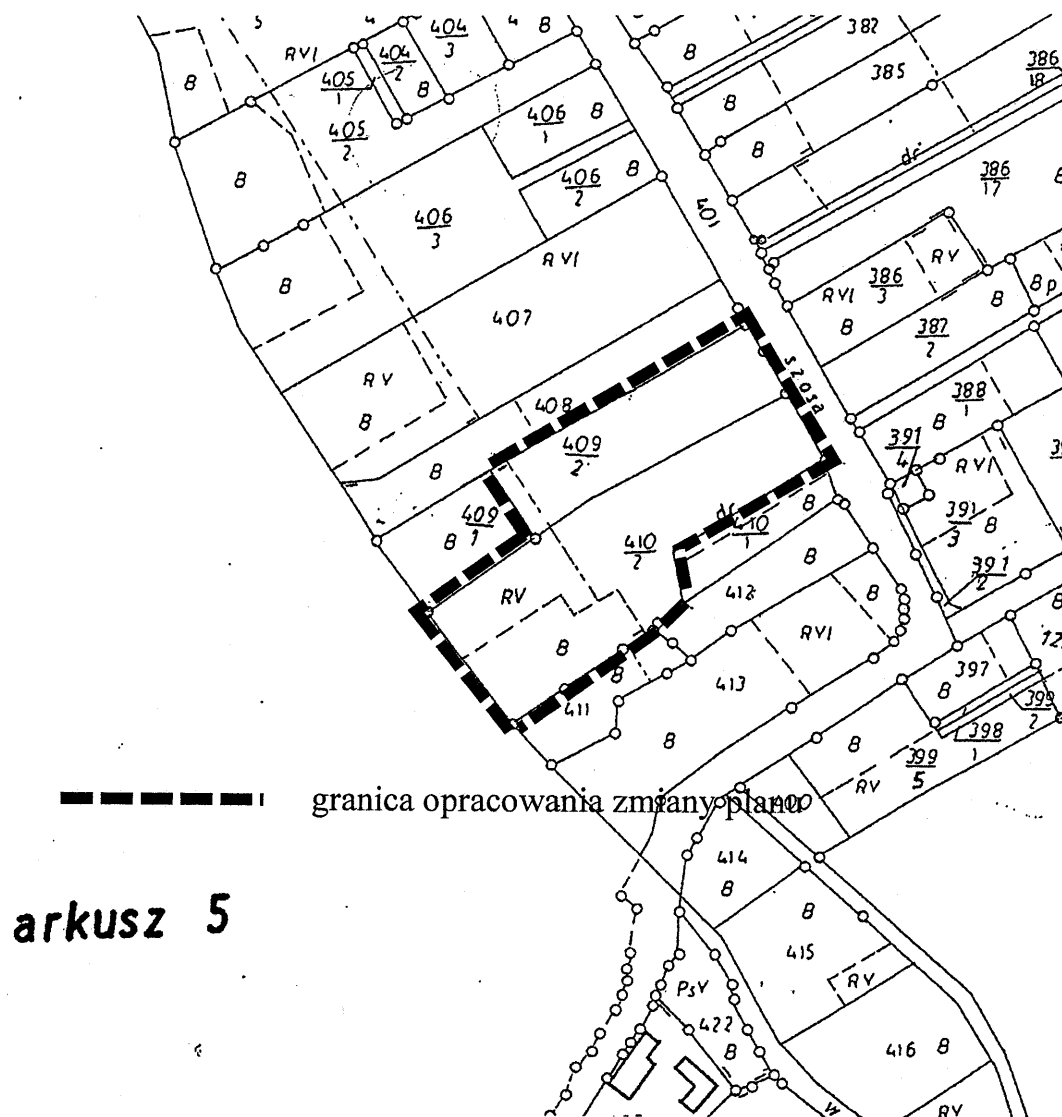

Załącznik nr 2

do Uchwały Nr XL/309/2013 Rady Miejskiej w Zdzeszowicach

z dnia 24 października 2013r. w sprawie przystąpienia do opracowania miejscowego planu zagospodarowania przestrzennego dla terenów w obrębie Januszkowice.