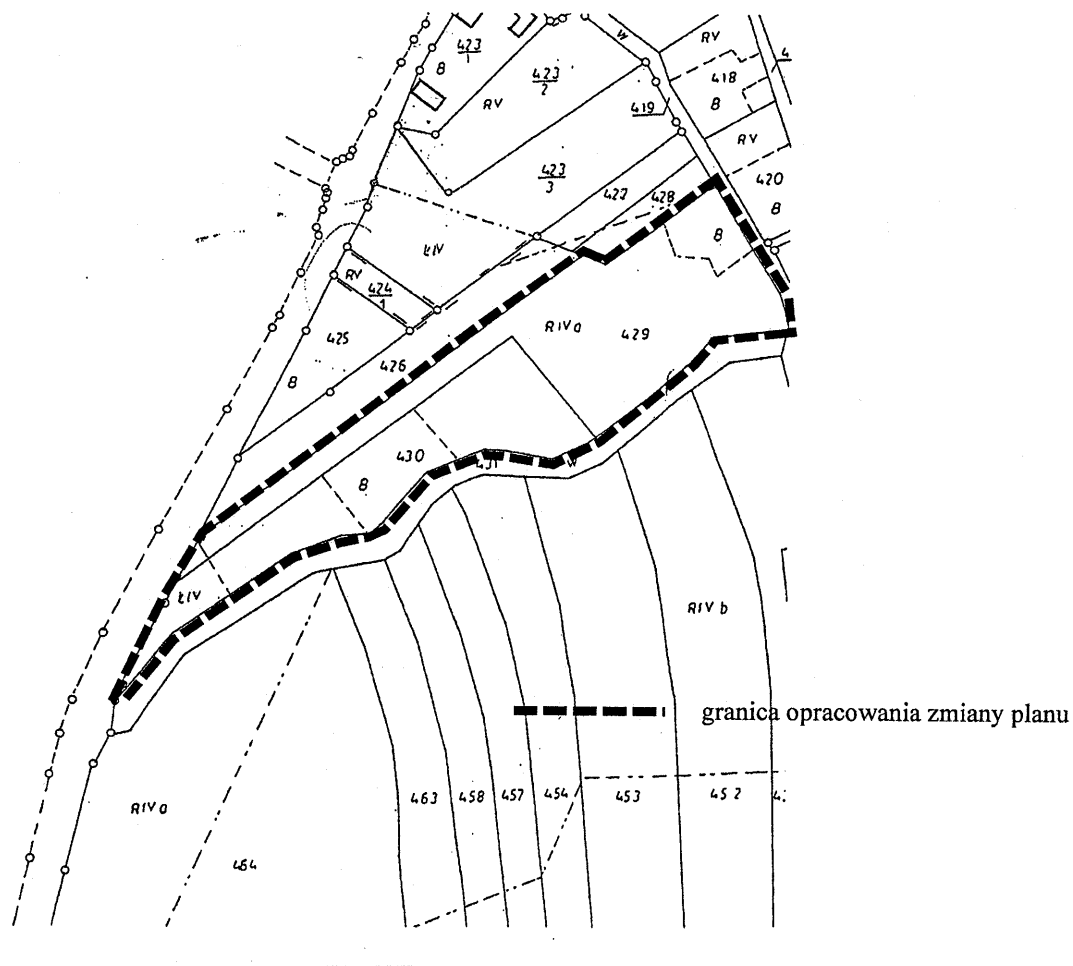

Załącznik nr 1

do Uchwały Nr XL/309/2013 Rady Miejskiej w Zdieszowicach

z dnia 24 października 2013r. w sprawie przystąpienia do opracowania miejscowego planu zagospodarowania przestrzennego dla terenów w obrębie Januszkowice.