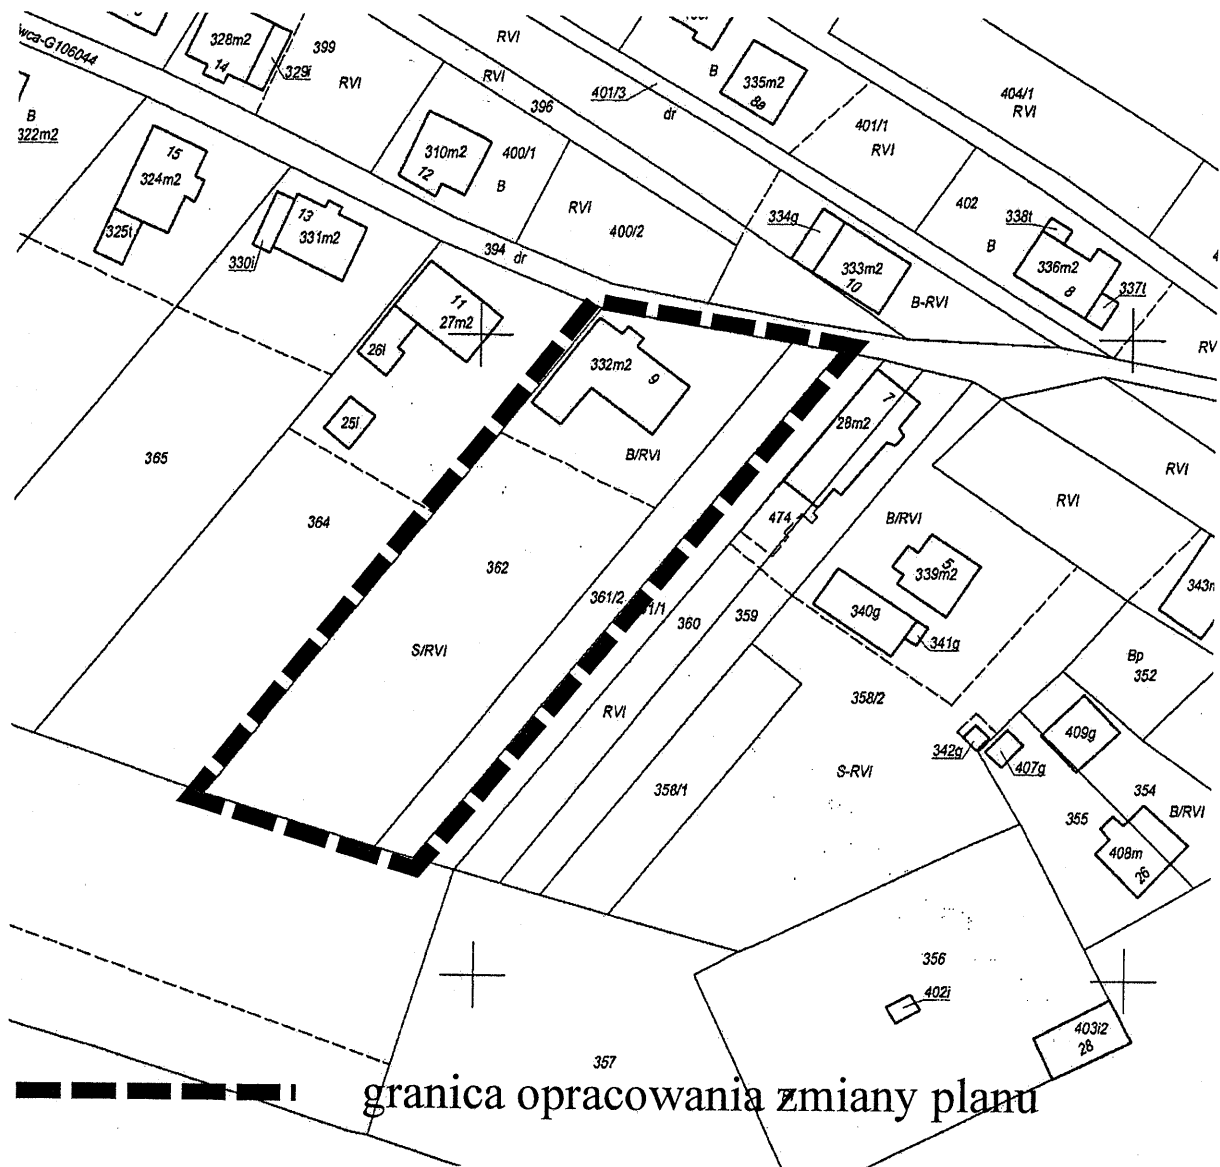

Załącznik nr 2

do Uchwały Nr XL/310/2013 Rady Miejskiej w Zdzeszowicach

z dnia 24 października 2013r. w sprawie przystąpienia do opracowania miejscowego planu zagospodarowania przestrzennego dla terenów w obrębie Żyrowa.